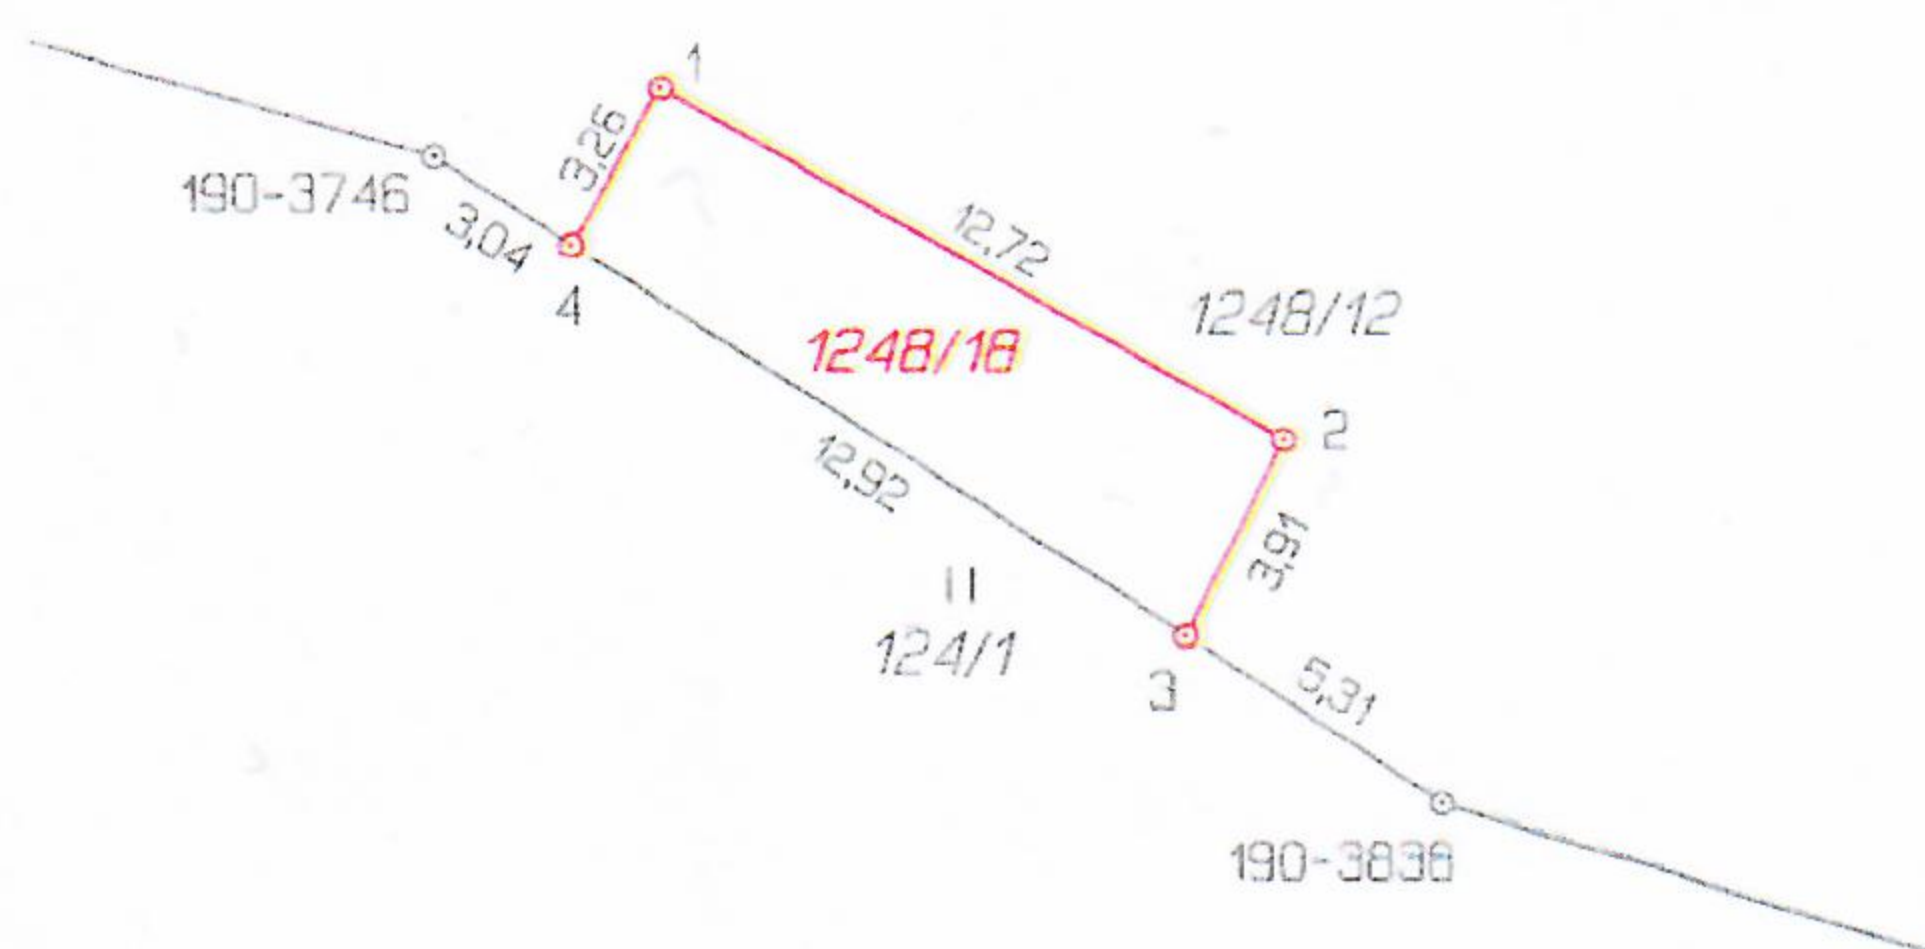

Detail A

Seznam souřadnic (S-JTSK)

Číslo bodu	Souřadnice pro zápis do KN			Souřadnice určeny měřením		Poznámka
	Y	X	Kód kv.	Y	X	
190-3746	696738.81	1098840.21	8			původní plastový mezník
190-3838	696720.93	1098851.66	8			původní plastový mezník
1	696734.70	1098839.02	3			plastový mezník
2	696723.64	1098845.29	3			plastový mezník
3	696725.39	1098848.80	3			plastový mezník
4	696736.25	1098841.85	3			plastový mezník